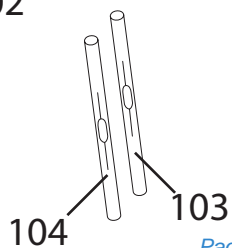

85
SERIE TUBI
TUBE SERIES

SERIE TUBI CON BOCCOLE
TUBE SERIES WITH BUSHES

DE'LONGHI

IT ECAM21.110.W

Pos.	Code	Description
	5013251461	CAB CONTATORE-VOLUMETRICO L300(PVC)MCSA
	5332224100	BELT
001	5313221031	COVER DUST
002	5513214851	COVER
003	7313224501	COVER ASSEMBLY
004	5913212611	KNOB
005	5313213661	REAR PANEL
006	5313213641	SIDE LEFT
007	5313219211	TANK
008	5313213331	FRONT PIECE
009	5313213441	SWITCH HOLDER
010	5313213651	SIDE RIGHT
011	5313213321	COVER
012	7313212611	TANK
013	5313213331	FRONT PIECE
014	5313213561	DRAWER
015	5313229161	FRONT PIECE
016	6013211171	CUP PLATE
017	5313215121	TRAY
018	5313222641	FLOAT
019	5132112500	SWITCH
020	5313229161	FRONT PIECE
021	5313213551	TRAY
025	7313224421	CONTROL PANEL ASSEMBLY
026	5213216011	BOARD DISPLAY
027	5313213911	COVER
028	5313213901	TANK
029	6132106200	SPRING
030	5332227400	REGULATOR
031	5313213881	COVER
032	5313215321	HANDLE
033	5313217741	O-RING
034	9812631250	SCREW
035	7313218741	TAP
036	5513222481	KNOB
037	5513214861	GLASS
038	7313219311	FROTHER

DE'LONGHI**IT ECAM21.110.W**

039	5313220031	O-RING
040	5313217751	O-RING
041	5332169300	TUBE LOWER
042	5532154000	TUBE DISTRIBUTING
042A	5532154000	TUBE DISTRIBUTING
047	5213211171	SENSOR REED
048	5213216631	POWER BOARD
049	5313215261	FOOT
050	5313213841	STOP
054	7313232331	DIFFUSER KIT
055	6113210131	SPRING
056	5313213241	RUBBER PAD
057	5313213191	LEVER
058	9812631250	SCREW
059	6032105300	FILTER
060	5332139600	STOPPER
061	5332139500	VALVE
062	6132112200	SPRING
063	5332149100	O-RING
064	5313213211	PISTON
065	5313227651	COVER
066	7313230501	COMPLETE GRINDER
070	9812631250	SCREW
071	5313213591	STOPPER
072	7313212631	TROLLEY
073	7313214521	REGULATOR
074	5313213431	RUBBER PAD
075	7313225981	TRANSMISSION KIT
076	5213215001	BOARD
077	5132110500	MICROSWITCH
078	7313217261	MOTOR ASSEMBLY
078	7313217261	MOTOR ASSEMBLY
079	5213213971	HALL SENSOR
080	5332170600	BELT
081	5313236711	TUBE
082	5132104100	MICROSWITCH
083	5332149100	O-RING
084	5313217601	FILTER