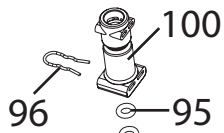

85
SERIE TUBI
TUBE SERIES

SERIE TUBI CON BOCCOLE
TUBE SERIES WITH BUSHES

DE'LONGHI

IT ECAM21.110.W

Pos.	Code	Description
	5013251461	CAB CONTATORE-VOLUMETRICO L300(PVC)MCSA
	5332224100	BELT
001	5313221031	COVER DUST
002	5513214851	COVER
003	7313224501	COVER ASSEMBLY
004	5913212611	KNOB
005	5313213661	REAR PANEL
006	5313213641	SIDE LEFT
007	5313219211	TANK
008	5313213331	FRONT PIECE
009	5313213441	SWITCH HOLDER
010	5313213651	SIDE RIGHT
011	5313213321	COVER
012	7313212611	TANK
013	5313213331	FRONT PIECE
014	5313213561	DRAWER
015	5313229161	FRONT PIECE
016	6013211171	CUP PLATE
017	5313215121	TRAY
018	5313222641	FLOAT
019	5132112500	SWITCH
020	5313229161	FRONT PIECE
021	5313213551	TRAY
025	7313224421	CONTROL PANEL ASSEMBLY
026	5213216011	BOARD DISPLAY
027	5313213911	COVER
028	5313213901	TANK
029	6132106200	SPRING
030	5332227400	REGULATOR
031	5313213881	COVER
032	5313215321	HANDLE
033	5313217741	O-RING
034	9812631250	SCREW
035	7313218741	TAP
036	5513222481	KNOB
037	5513214861	GLASS
038	7313219311	FROTHER

DE'LONGHI**IT ECAM21.110.W**

039	5313220031	O-RING
040	5313217751	O-RING
041	5332169300	TUBE LOWER
042	5532154000	TUBE DISTRIBUTING
042A	5532154000	TUBE DISTRIBUTING
047	5213211171	SENSOR REED
048	5213216631	POWER BOARD
049	5313215261	FOOT
050	5313213841	STOP
054	7313232331	DIFFUSER KIT
055	6113210131	SPRING
056	5313213241	RUBBER PAD
057	5313213191	LEVER
058	9812631250	SCREW
059	6032105300	FILTER
060	5332139600	STOPPER
061	5332139500	VALVE
062	6132112200	SPRING
063	5332149100	O-RING
064	5313213211	PISTON
065	5313227651	COVER
066	7313230501	COMPLETE GRINDER
070	9812631250	SCREW
071	5313213591	STOPPER
072	7313212631	TROLLEY
073	7313214521	REGULATOR
074	5313213431	RUBBER PAD
075	7313225981	TRANSMISSION KIT
076	5213215001	BOARD
077	5132110500	MICROSWITCH
078	7313217261	MOTOR ASSEMBLY
078	7313217261	MOTOR ASSEMBLY
079	5213213971	HALL SENSOR
080	5332170600	BELT
081	5313236711	TUBE
082	5132104100	MICROSWITCH
083	5332149100	O-RING
084	5313217601	FILTER