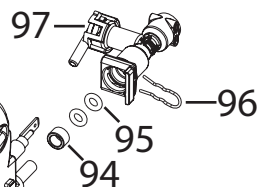

85
SERIE TUBI
TUBE SERIES

SERIE TUBI CON BOCCOLE
TUBE SERIES WITH BUSHES

DE'LONGHI

IT ECAM21.110.W

Pos.	Code	Description
	5013251461	CAB CONTATORE-VOLUMETRICO L300(PVC)MCSA
	5332224100	BELT
001	5313221031	COVER DUST
002	5513214851	COVER
003	7313224501	COVER ASSEMBLY
004	5913212611	KNOB
005	5313213661	REAR PANEL
006	5313213641	SIDE LEFT
007	5313219211	TANK
008	5313213331	FRONT PIECE
009	5313213441	SWITCH HOLDER
010	5313213651	SIDE RIGHT
011	5313213321	COVER
012	7313212611	TANK
013	5313213331	FRONT PIECE
014	5313213561	DRAWER
015	5313229161	FRONT PIECE
016	6013211171	CUP PLATE
017	5313215121	TRAY
018	5313222641	FLOAT
019	5132112500	SWITCH
020	5313229161	FRONT PIECE
021	5313213551	TRAY
025	7313224421	CONTROL PANEL ASSEMBLY
026	5213216011	BOARD DISPLAY
027	5313213911	COVER
028	5313213901	TANK
029	6132106200	SPRING
030	5332227400	REGULATOR
031	5313213881	COVER
032	5313215321	HANDLE
033	5313217741	O-RING
034	9812631250	SCREW
035	7313218741	TAP
036	5513222481	KNOB
037	5513214861	GLASS
038	7313219311	FROTHER

DE'LONGHI**IT ECAM21.110.W**

039	5313220031	O-RING
040	5313217751	O-RING
041	5332169300	TUBE LOWER
042	5532154000	TUBE DISTRIBUTING
042A	5532154000	TUBE DISTRIBUTING
047	5213211171	SENSOR REED
048	5213216631	POWER BOARD
049	5313215261	FOOT
050	5313213841	STOP
054	7313232331	DIFFUSER KIT
055	6113210131	SPRING
056	5313213241	RUBBER PAD
057	5313213191	LEVER
058	9812631250	SCREW
059	6032105300	FILTER
060	5332139600	STOPPER
061	5332139500	VALVE
062	6132112200	SPRING
063	5332149100	O-RING
064	5313213211	PISTON
065	5313227651	COVER
066	7313230501	COMPLETE GRINDER
070	9812631250	SCREW
071	5313213591	STOPPER
072	7313212631	TROLLEY
073	7313214521	REGULATOR
074	5313213431	RUBBER PAD
075	7313225981	TRANSMISSION KIT
076	5213215001	BOARD
077	5132110500	MICROSWITCH
078	7313217261	MOTOR ASSEMBLY
078	7313217261	MOTOR ASSEMBLY
079	5213213971	HALL SENSOR
080	5332170600	BELT
081	5313236711	TUBE
082	5132104100	MICROSWITCH
083	5332149100	O-RING
084	5313217601	FILTER