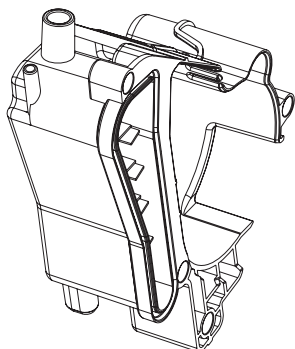

85
SERIE TUBI
TUBE SERIES

SERIE TUBI CON BOCCOLE
TUBE SERIES WITH BUSHES

DE'LONGHI

IT ECAM21.110.W

Pos.	Code	Description
	5013251461	CAB CONTATORE-VOLUMETRICO L300(PVC)MCSA
	5332224100	BELT
001	5313221031	COVER DUST
002	5513214851	COVER
003	7313224501	COVER ASSEMBLY
004	5913212611	KNOB
005	5313213661	REAR PANEL
006	5313213641	SIDE LEFT
007	5313219211	TANK
008	5313213331	FRONT PIECE
009	5313213441	SWITCH HOLDER
010	5313213651	SIDE RIGHT
011	5313213321	COVER
012	7313212611	TANK
013	5313213331	FRONT PIECE
014	5313213561	DRAWER
015	5313229161	FRONT PIECE
016	6013211171	CUP PLATE
017	5313215121	TRAY
018	5313222641	FLOAT
019	5132112500	SWITCH
020	5313229161	FRONT PIECE
021	5313213551	TRAY
025	7313224421	CONTROL PANEL ASSEMBLY
026	5213216011	BOARD DISPLAY
027	5313213911	COVER
028	5313213901	TANK
029	6132106200	SPRING
030	5332227400	REGULATOR
031	5313213881	COVER
032	5313215321	HANDLE
033	5313217741	O-RING
034	9812631250	SCREW
035	7313218741	TAP
036	5513222481	KNOB
037	5513214861	GLASS
038	7313219311	FROTHER

DE'LONGHI**IT ECAM21.110.W**

039	5313220031	O-RING
040	5313217751	O-RING
041	5332169300	TUBE LOWER
042	5532154000	TUBE DISTRIBUTING
042A	5532154000	TUBE DISTRIBUTING
047	5213211171	SENSOR REED
048	5213216631	POWER BOARD
049	5313215261	FOOT
050	5313213841	STOP
054	7313232331	DIFFUSER KIT
055	6113210131	SPRING
056	5313213241	RUBBER PAD
057	5313213191	LEVER
058	9812631250	SCREW
059	6032105300	FILTER
060	5332139600	STOPPER
061	5332139500	VALVE
062	6132112200	SPRING
063	5332149100	O-RING
064	5313213211	PISTON
065	5313227651	COVER
066	7313230501	COMPLETE GRINDER
070	9812631250	SCREW
071	5313213591	STOPPER
072	7313212631	TROLLEY
073	7313214521	REGULATOR
074	5313213431	RUBBER PAD
075	7313225981	TRANSMISSION KIT
076	5213215001	BOARD
077	5132110500	MICROSWITCH
078	7313217261	MOTOR ASSEMBLY
078	7313217261	MOTOR ASSEMBLY
079	5213213971	HALL SENSOR
080	5332170600	BELT
081	5313236711	TUBE
082	5132104100	MICROSWITCH
083	5332149100	O-RING
084	5313217601	FILTER