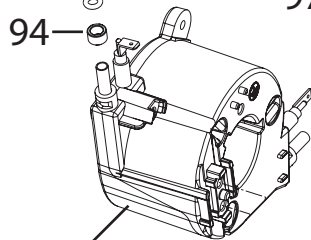

85
SERIE TUBI
TUBE SERIES

SERIE TUBI CON BOCCOLE
TUBE SERIES WITH BUSHES

DE'LONGHI

IT ECAM21.110.W

Pos.	Code	Description
	5013251461	CAB CONTATORE-VOLUMETRICO L300(PVC)MCSA
	5332224100	BELT
001	5313221031	COVER DUST
002	5513214851	COVER
003	7313224501	COVER ASSEMBLY
004	5913212611	KNOB
005	5313213661	REAR PANEL
006	5313213641	SIDE LEFT
007	5313219211	TANK
008	5313213331	FRONT PIECE
009	5313213441	SWITCH HOLDER
010	5313213651	SIDE RIGHT
011	5313213321	COVER
012	7313212611	TANK
013	5313213331	FRONT PIECE
014	5313213561	DRAWER
015	5313229161	FRONT PIECE
016	6013211171	CUP PLATE
017	5313215121	TRAY
018	5313222641	FLOAT
019	5132112500	SWITCH
020	5313229161	FRONT PIECE
021	5313213551	TRAY
025	7313224421	CONTROL PANEL ASSEMBLY
026	5213216011	BOARD DISPLAY
027	5313213911	COVER
028	5313213901	TANK
029	6132106200	SPRING
030	5332227400	REGULATOR
031	5313213881	COVER
032	5313215321	HANDLE
033	5313217741	O-RING
034	9812631250	SCREW
035	7313218741	TAP
036	5513222481	KNOB
037	5513214861	GLASS
038	7313219311	FROTHER

DE'LONGHI**IT ECAM21.110.W**

039	5313220031	O-RING
040	5313217751	O-RING
041	5332169300	TUBE LOWER
042	5532154000	TUBE DISTRIBUTING
042A	5532154000	TUBE DISTRIBUTING
047	5213211171	SENSOR REED
048	5213216631	POWER BOARD
049	5313215261	FOOT
050	5313213841	STOP
054	7313232331	DIFFUSER KIT
055	6113210131	SPRING
056	5313213241	RUBBER PAD
057	5313213191	LEVER
058	9812631250	SCREW
059	6032105300	FILTER
060	5332139600	STOPPER
061	5332139500	VALVE
062	6132112200	SPRING
063	5332149100	O-RING
064	5313213211	PISTON
065	5313227651	COVER
066	7313230501	COMPLETE GRINDER
070	9812631250	SCREW
071	5313213591	STOPPER
072	7313212631	TROLLEY
073	7313214521	REGULATOR
074	5313213431	RUBBER PAD
075	7313225981	TRANSMISSION KIT
076	5213215001	BOARD
077	5132110500	MICROSWITCH
078	7313217261	MOTOR ASSEMBLY
078	7313217261	MOTOR ASSEMBLY
079	5213213971	HALL SENSOR
080	5332170600	BELT
081	5313236711	TUBE
082	5132104100	MICROSWITCH
083	5332149100	O-RING
084	5313217601	FILTER